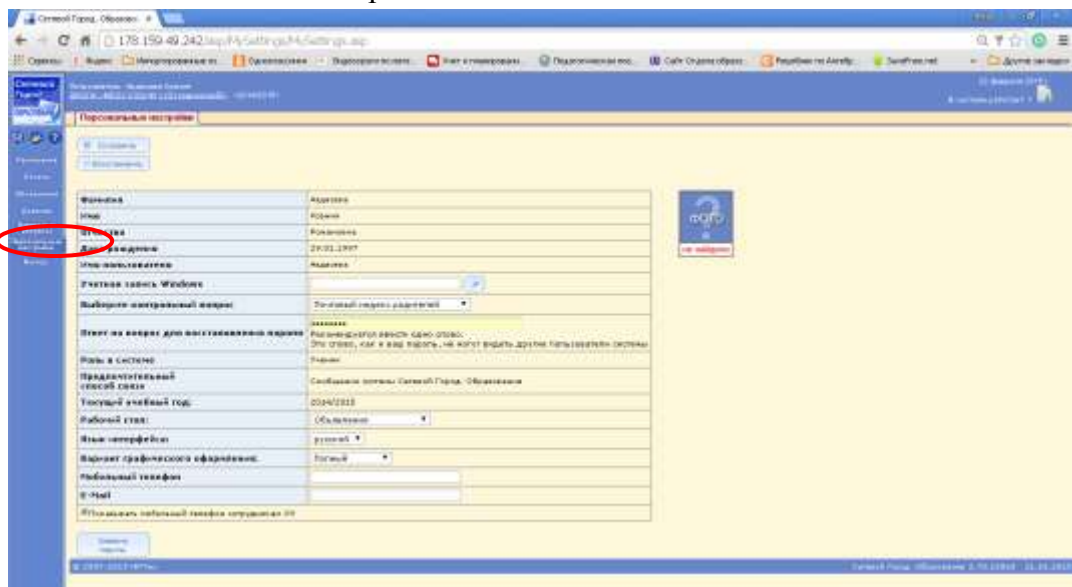

10) В разделе **Персональные настройки** рекомендуем внести свой мобильный телефон (планируется, что система при подключении родителей будет информировать их СМС - оповещением с оценками ребенка) и электронный адрес. Также, при необходимости, на этой странице можно сменить свой пароль.